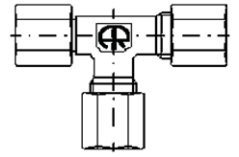

TN 121

RACOR TE LATERAL

REF.	DESCRIPCIÓN	ROSCA
771006	TE LATERAL TN 121 6-L	-
771008	TE LATERAL TN 121 8-L	-
771010	TE LATERAL TN 121 10-L	-
771012	TE LATERAL TN 121 12-L	-
771015	TE LATERAL TN 121 15-L	-
771018	TE LATERAL TN 121 18-L	-
771022	TE LATERAL TN 121 22-L	-
771028	TE LATERAL TN 121 28-L	-
771035	TE LATERAL TN 121 35-L	-
771042	TE LATERAL TN 121 42-L	-

REF.	DESCRIPCIÓN	ROSCA
771006S	TE LATERAL TN 121 6-S	-
771008S	TE LATERAL TN 121 8-S	-
771010S	TE LATERAL TN 121 10-S	-
771012S	TE LATERAL TN 121 12-S	-
771014	TE LATERAL TN 121 14-S	-
771016	TE LATERAL TN 121 16-S	-
771020	TE LATERAL TN 121 20-S	-
771025	TE LATERAL TN 121 25-S	-
771030	TE LATERAL TN 121 30-S	-
771038	TE LATERAL TN 121 38-S	-

TN 126 GG—R

ESPIGA ROSCA GAS CILÍNDRICA (CON JUNTA)

REF.	DESCRIPCIÓN	ROSCA
751006	ESPIGA TN 126 GG 6-L	-
751008	ESPIGA TN 126 GG 8-L	-
751010	ESPIGA TN 126 GG 10-L	-
751012	ESPIGA TN 126 GG 12-L	-
751015	ESPIGA TN 126 GG 15-L	-
751018	ESPIGA TN 126 GG 18-L	-
751022	ESPIGA TN 126 GG 22-L	-
751028	ESPIGA TN 126 GG 28-L	-
751035	ESPIGA TN 126 GG 35-L	-
751042	ESPIGA TN 126 GG 42-L	-